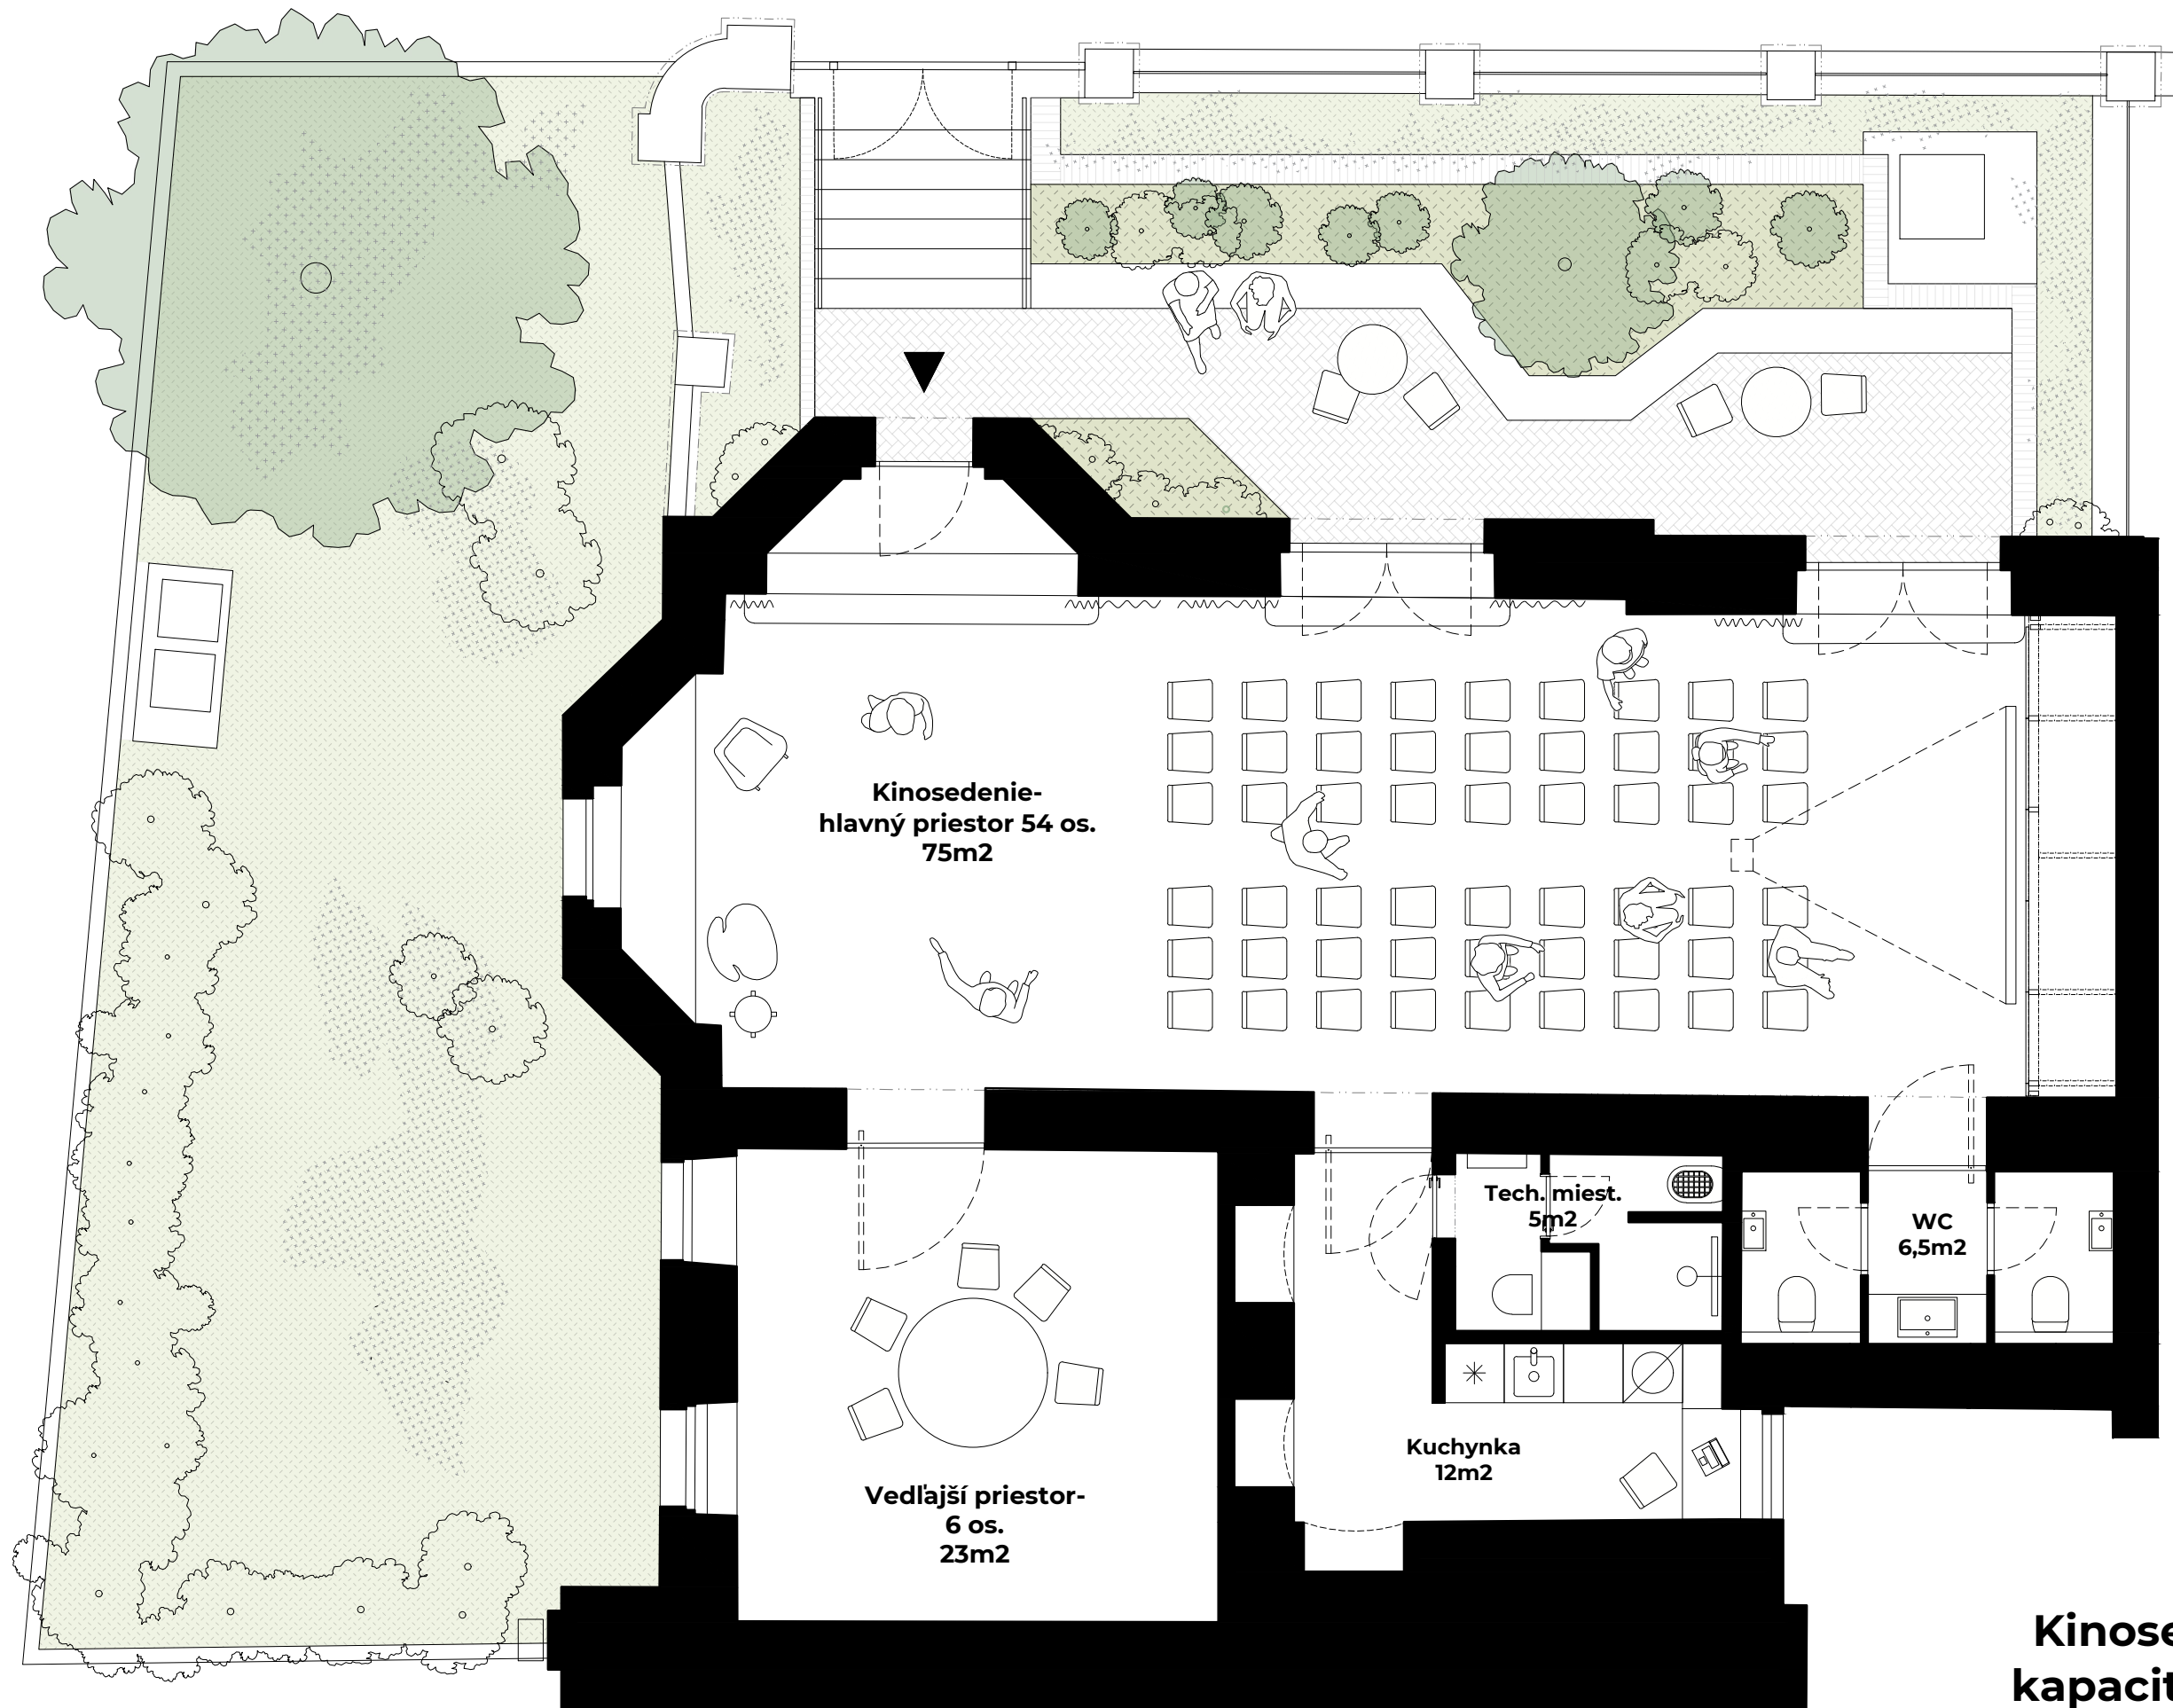

Hlavný priestor  
75m<sup>2</sup>

Vedľajší priestor  
23m<sup>2</sup>

Tech. miest.  
5m<sup>2</sup>

WC  
6,5m<sup>2</sup>

Kuchynka  
12m<sup>2</sup>

**Kinosedenie-  
kapacita 60 os.**

**Konferencia-  
kapacita 26 os.**

**Školské sedenie-  
kapacita 30 os.**

**Diskusia-  
kapacita 39 os.**