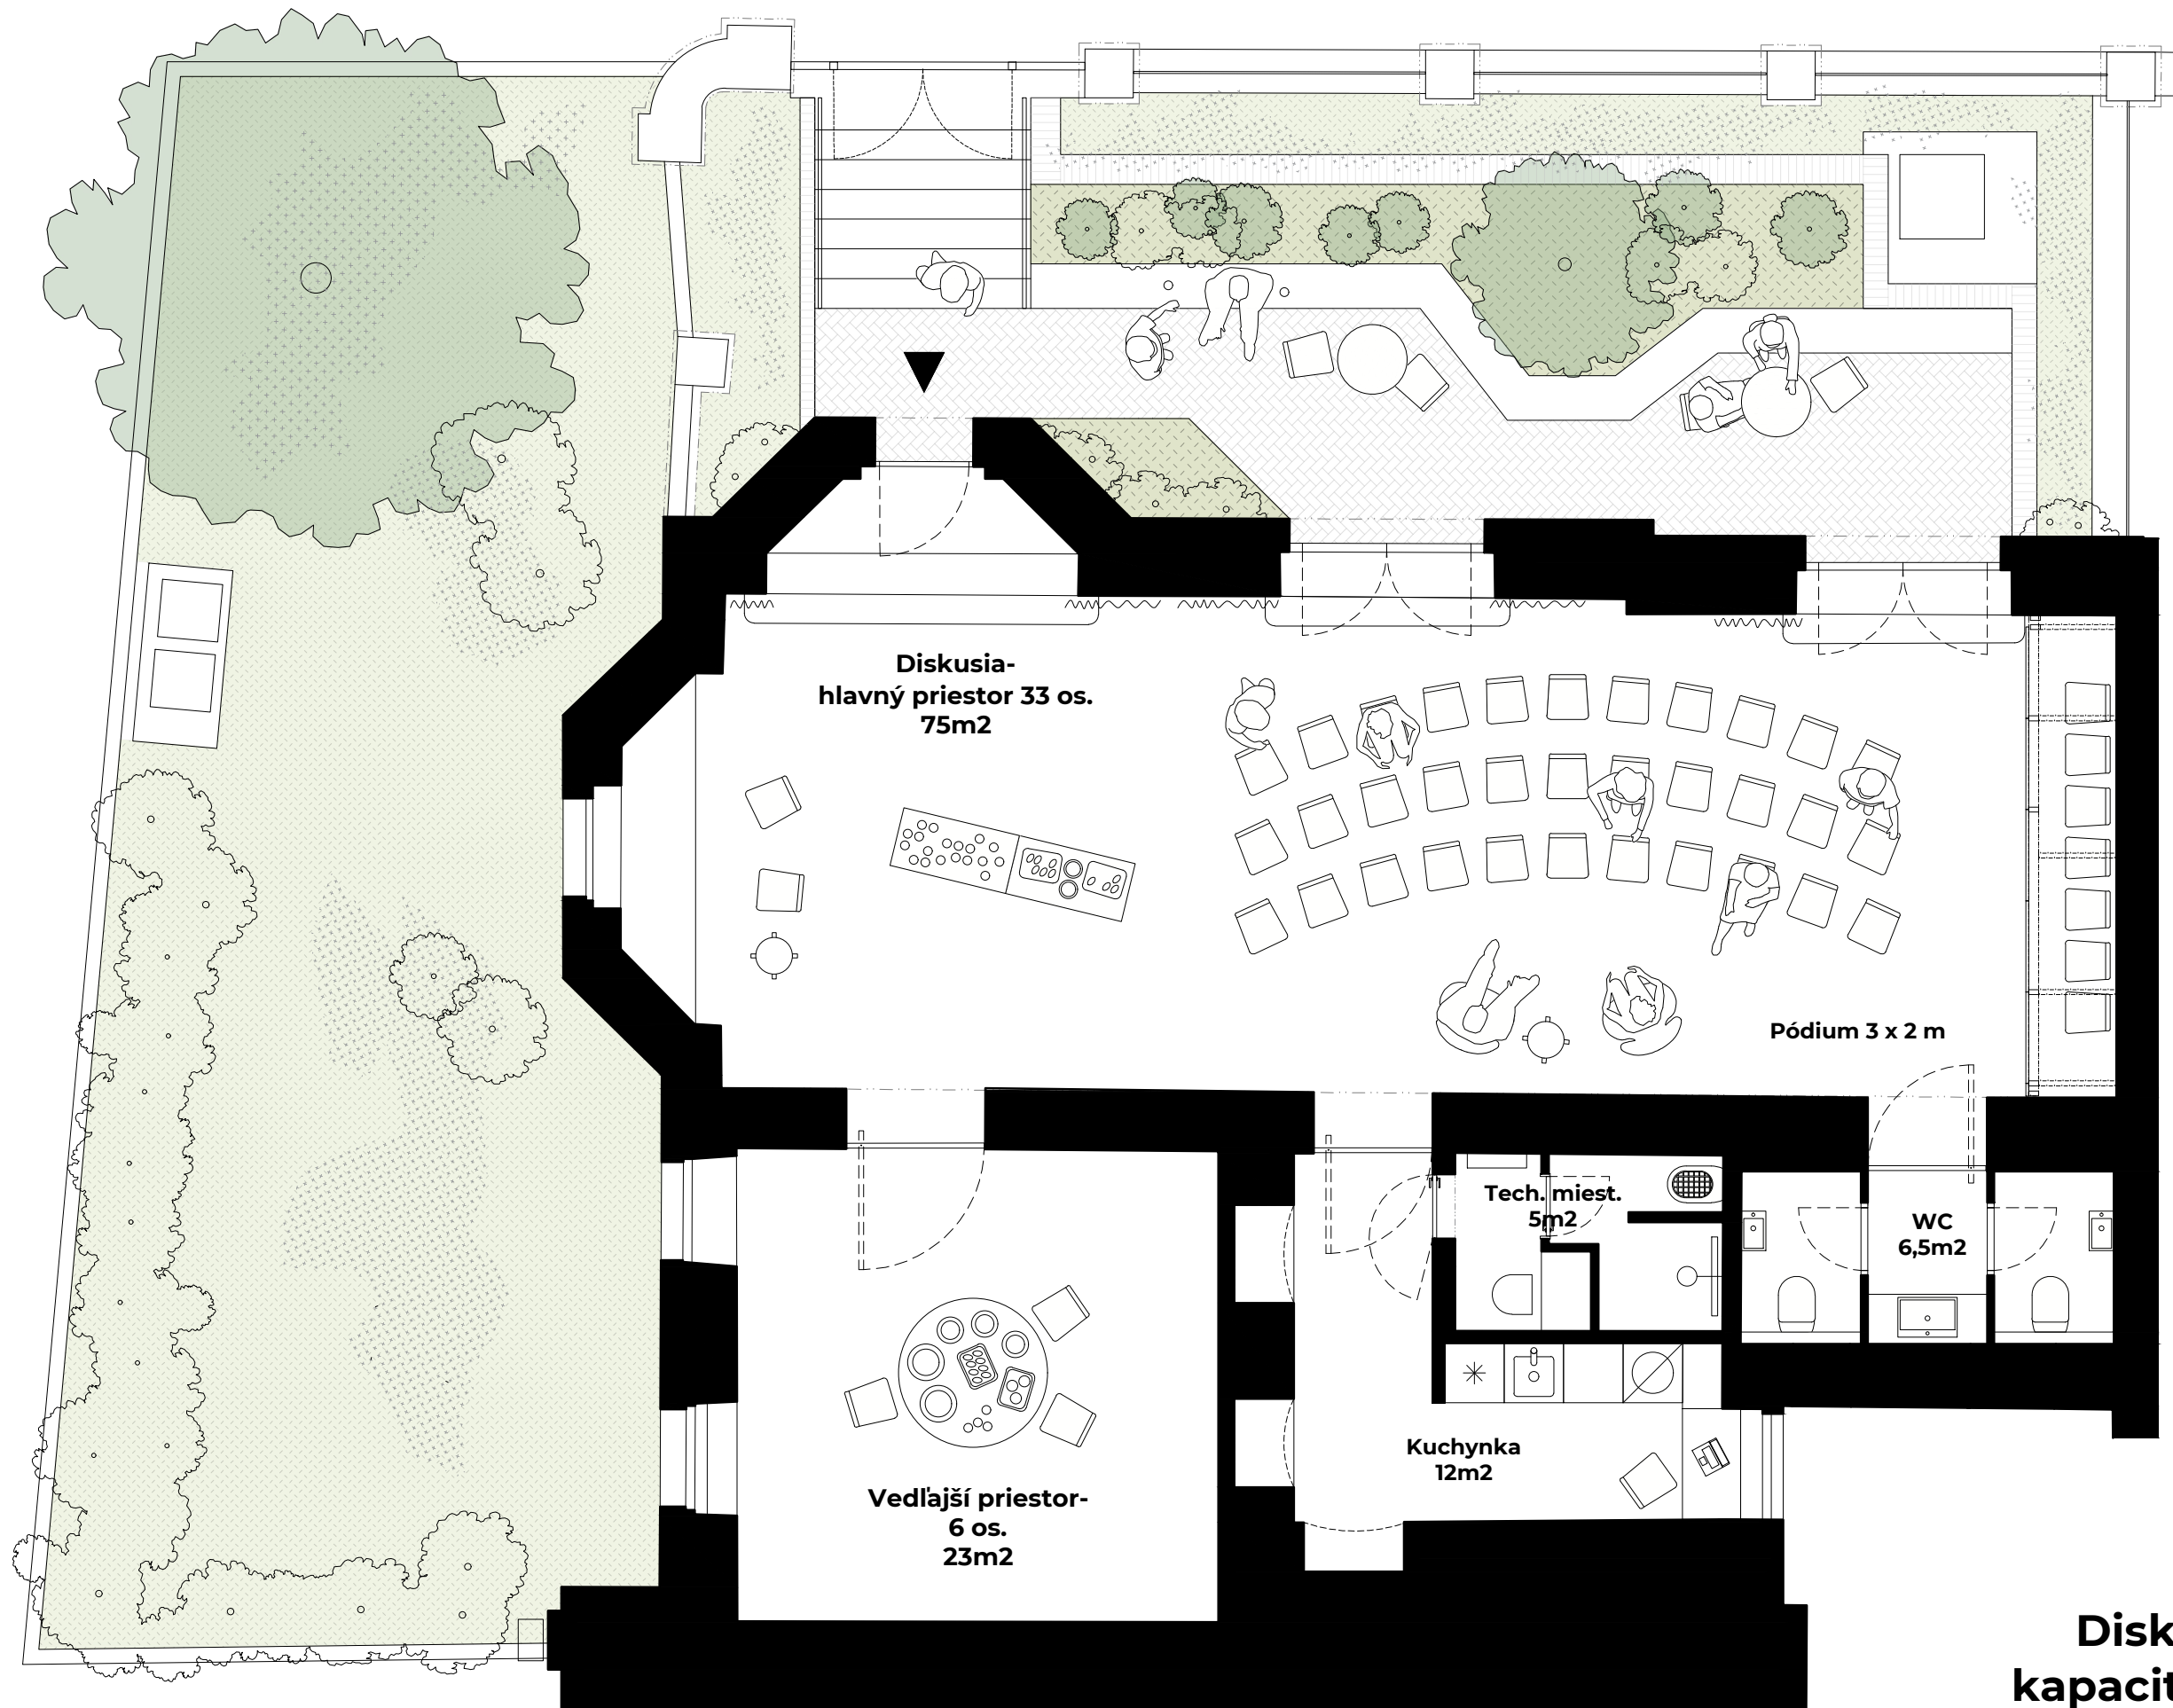

Hlavný priestor  
75m<sup>2</sup>

Vedľajší priestor  
23m<sup>2</sup>

Tech. miest.  
5m<sup>2</sup>

WC  
6,5m<sup>2</sup>

Kuchynka  
12m<sup>2</sup>

**Kinosedenie-  
kapacita 60 os.**

**Konferencia-  
kapacita 26 os.**

**Školské sedenie-  
kapacita 30 os.**

**Diskusia-  
kapacita 39 os.**