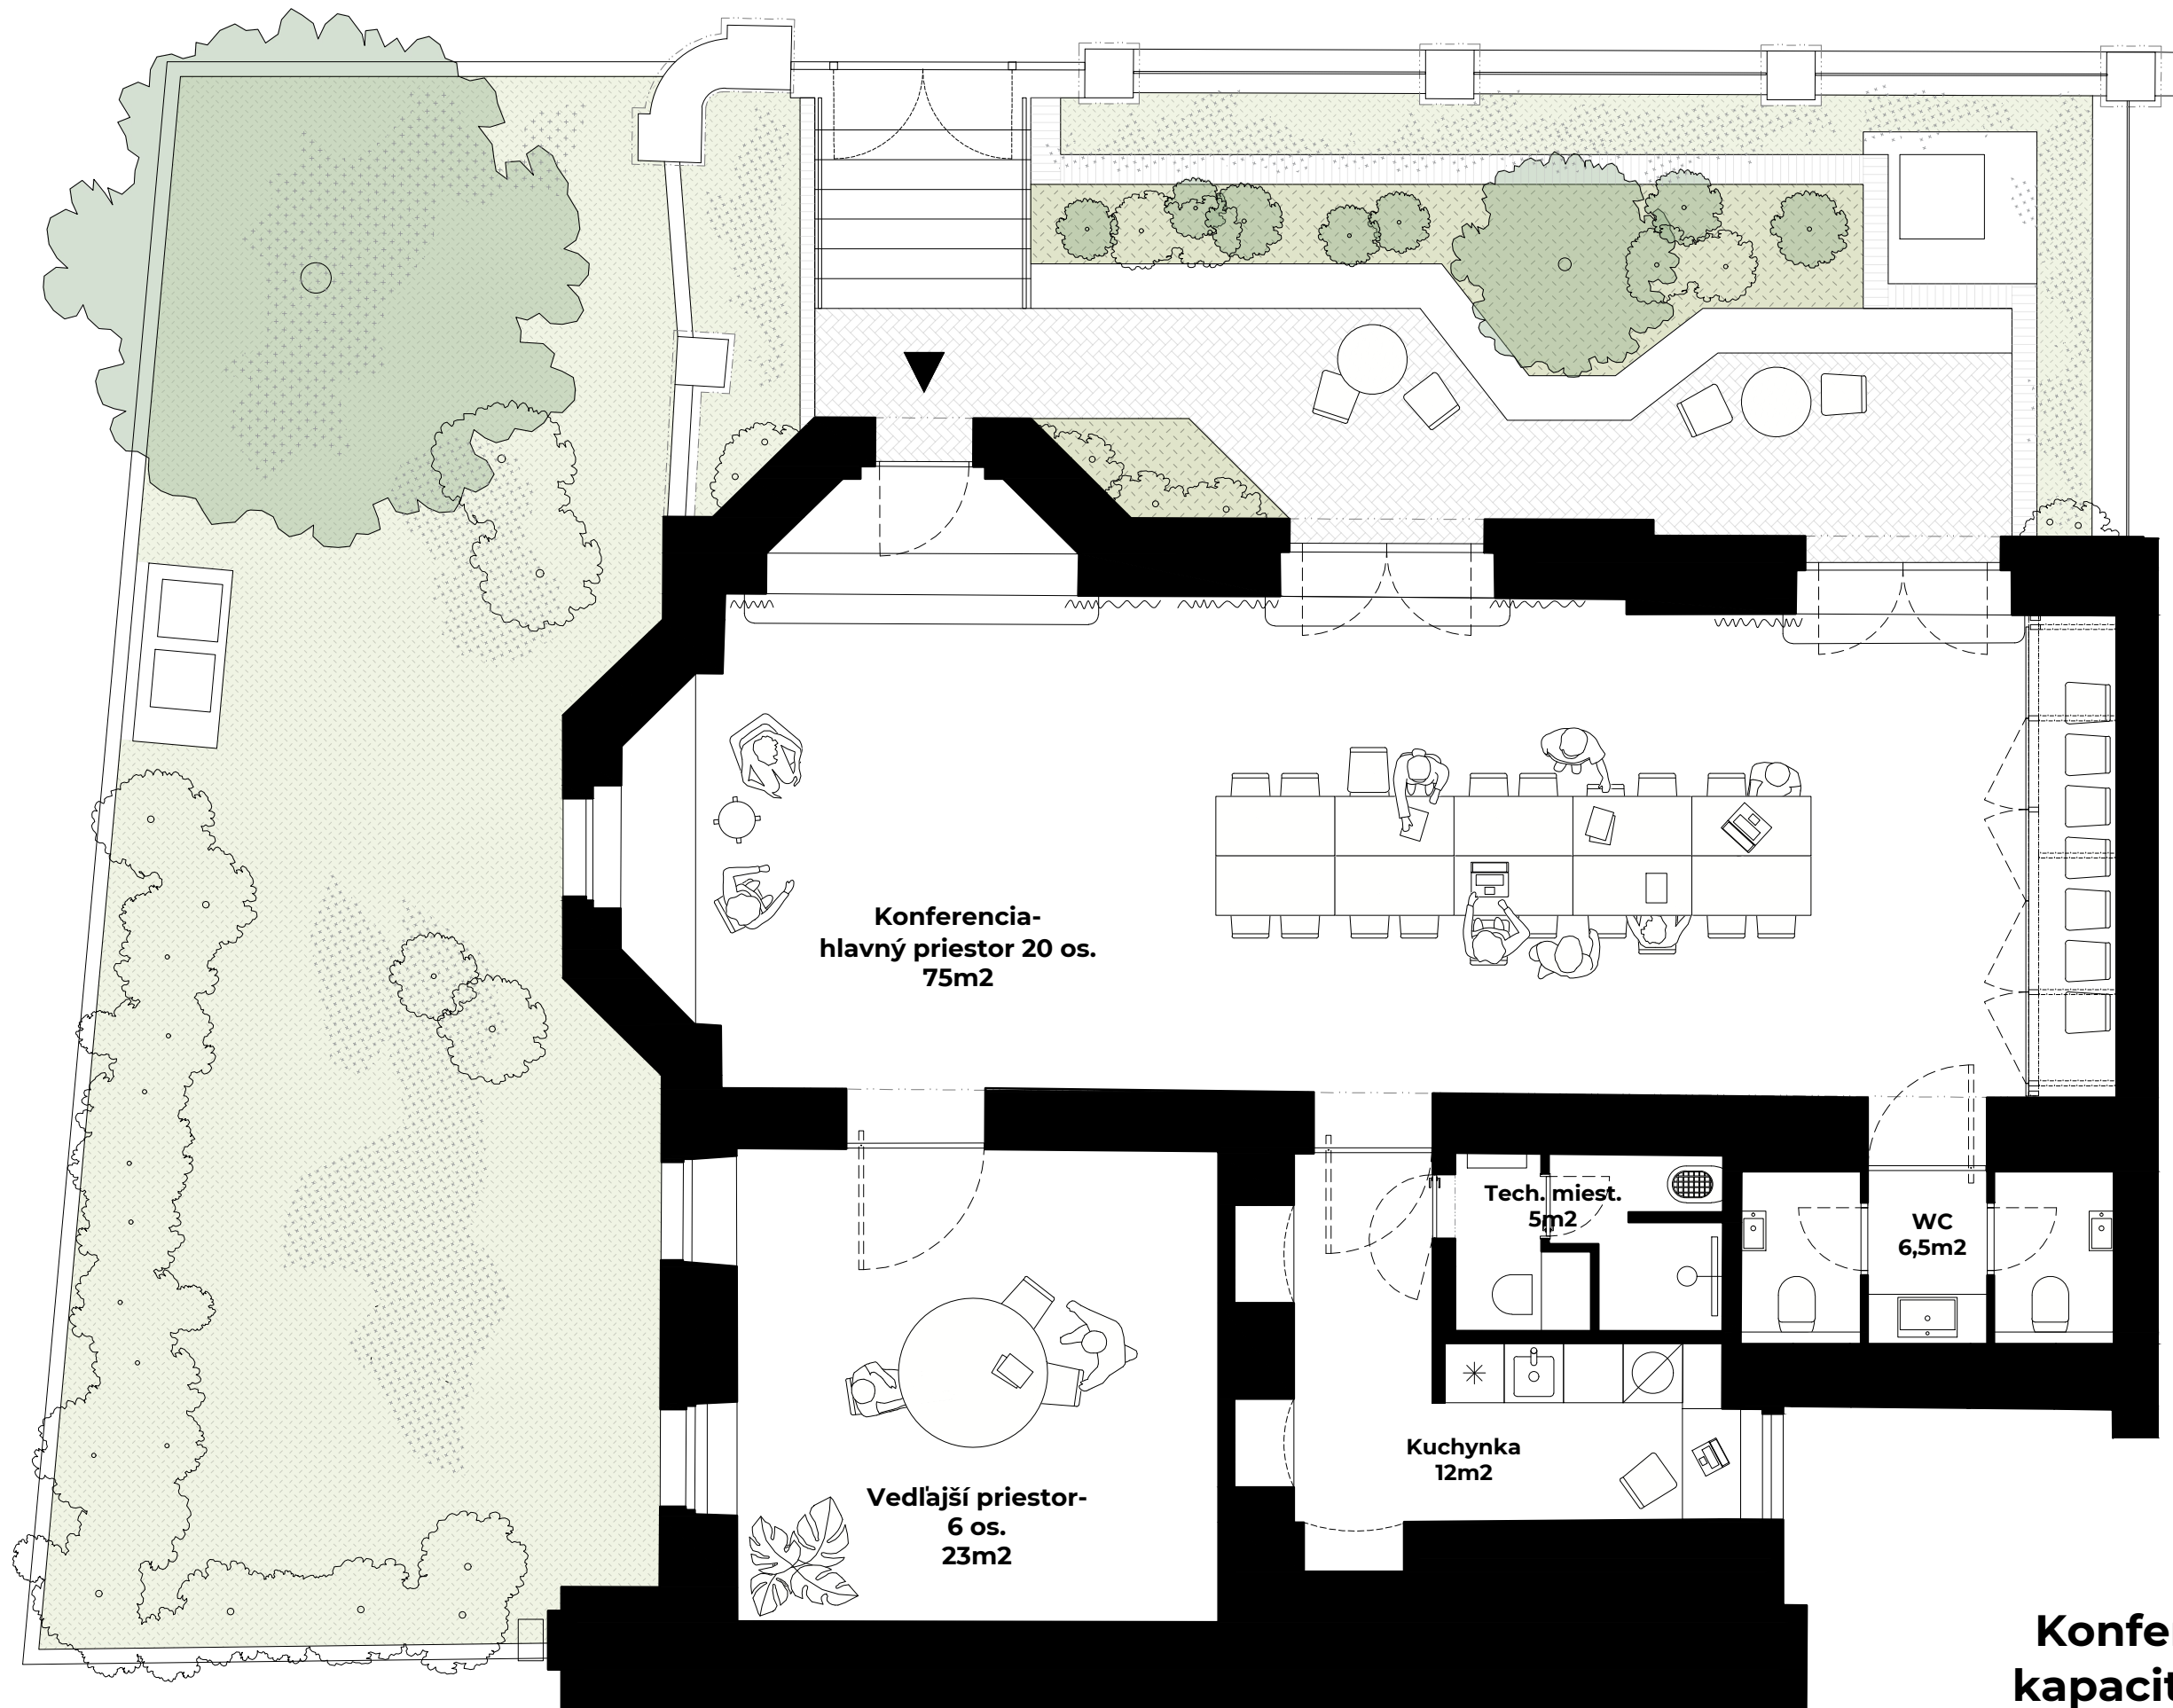

Hlavný priestor  
75m<sup>2</sup>

Vedľajší priestor  
23m<sup>2</sup>

Tech. miest.  
5m<sup>2</sup>

WC  
6,5m<sup>2</sup>

Kuchynka  
12m<sup>2</sup>

**Kinosedenie-  
kapacita 60 os.**

**Konferencia-  
kapacita 26 os.**

**Školské sedenie-  
kapacita 30 os.**

**Diskusia-  
kapacita 39 os.**